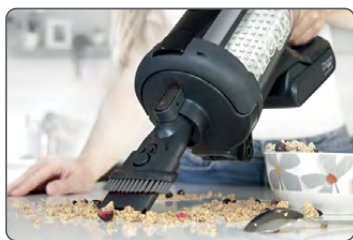

# Henry Quick

Kabellose Freiheit. Staubfrei.

- ➔ Bis zu 60 Minuten Laufzeit
- ➔ 1 Liter Fassungsvermögen
- ➔ Staubfreie & hygienische Entleerung

STAUBFREIE ENTLEERUNG

1 LITER KAPAZITÄT

BIS ZU 60 MINUTEN LAUFZEIT

### Gründliche Reinigung

Fugendüse und 2-in-1 Kombi-Aufsatz für eine gründliche Reinigung auf hohem Niveau.