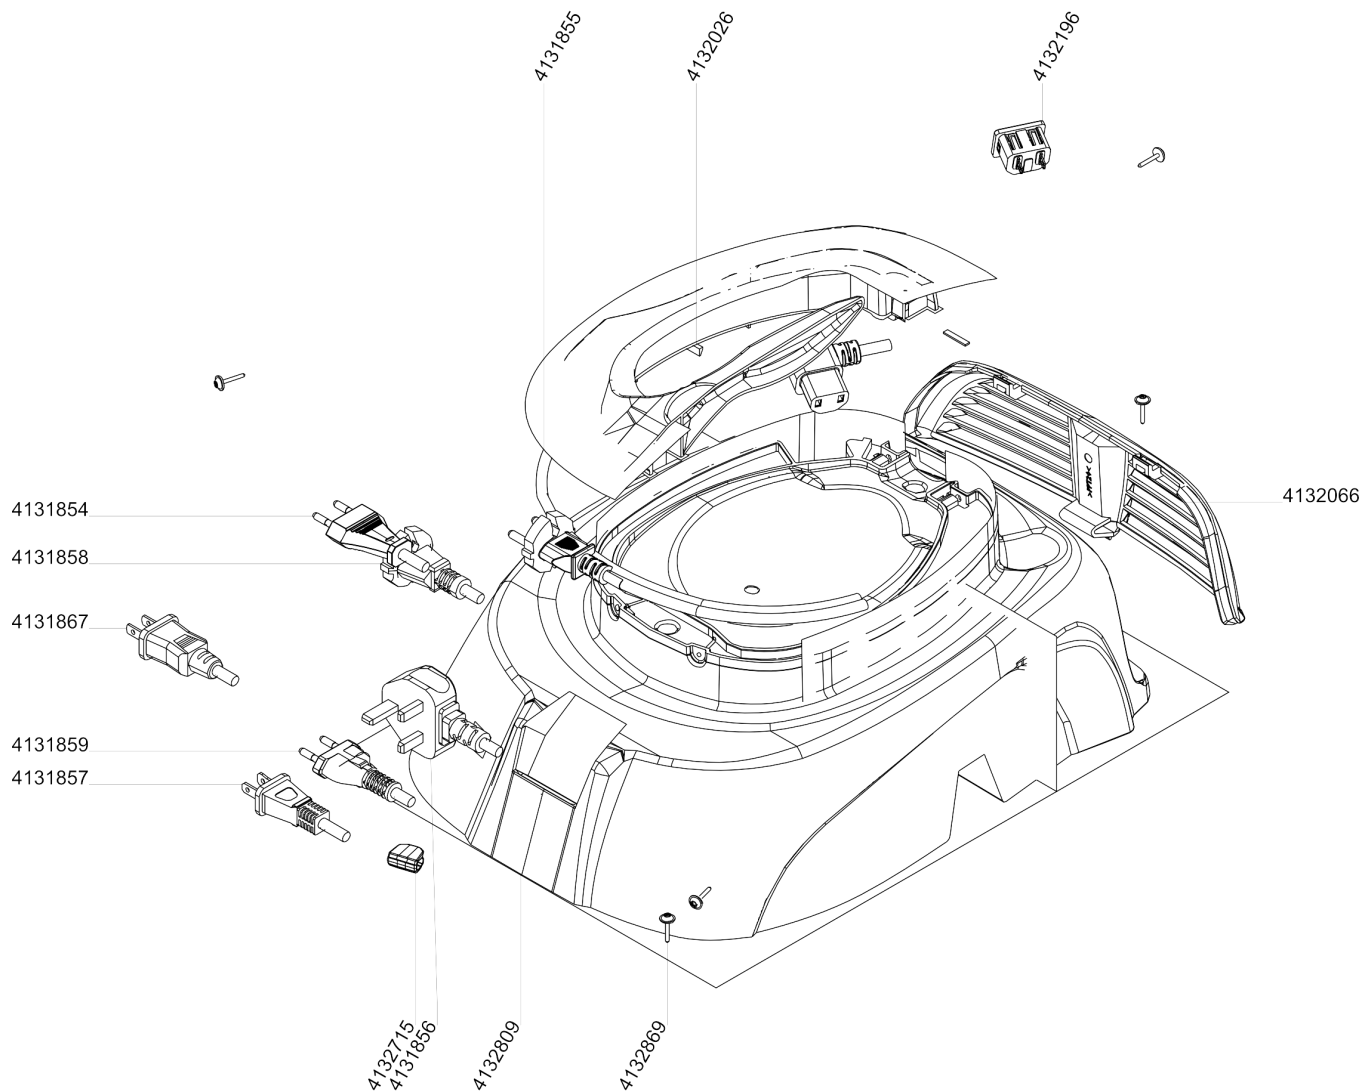

Spare parts list

aero

**8, 8Plus, 15,
15Plus**

Table of contents

TASKI aero 8, 8Plus, 15, 15Plus_1	3
Haube	4
Haube plus	6
Kabelaufwicklung (4132071)	8
Turbineneinheit	9
Kessel kpl 8 (4133226)	11
Kessel kpl 15 (4133227)	13
Saugstange kpl	15
Schema	17

Haube

Artikelnr.	Bezeichnung	Menge	Einheit
4132809	Deckel kpl	1	PC
4132869	Delta PT-Schr LK As Torx 40x16	6	PC
4132196	Gerätestecker 2L	1	PC
4132026	Griff	1	PC
4131854	Anschlusskabel 2L SEV	1	PC
4131855	Anschlusskabel 2L EURO	1	PC
4131856	Anschlusskabel 2L UK	1	PC
4131857	Anschlusskabel 2L NA	1	PC
4131858	Anschlusskabel 2L CN	1	PC
4131859	Anschlusskabel 2L BR	1	PC
4131867	Anschlusskabel 2L JP	1	PC
4132715	Clip	1	PC
4132066	Abdeckung	1	PC

Kessel kpl 8 (4133226)

Artikelnr.	Bezeichnung	Menge	Einheit
4132869	Delta PT-Schr LK As Torx 40x16	14	PC
4132044	Rad 130/20	2	PC
4132168	Lenkrolle kpl 50/2x16	2	PC
4132067	Düsenhalter	2	PC
4132767	Schriftzug AERO 8	2	PC
4132768	Schriftzug AERO 8 PLUS	2	PC

Kessel kpl 15 (4133227)

Artikelnr.	Bezeichnung	Menge	Einheit
4132869	Delta PT-Schr LK As Torx 40x16	14	PC
4132044	Rad 130/20	2	PC
4132168	Lenkrolle kpl 50/2x16	2	PC
4132067	Düsenhalter	2	PC
4132769	Schriftzug AERO 15	2	PC
4132770	Schriftzug AERO 15 plus	2	PC