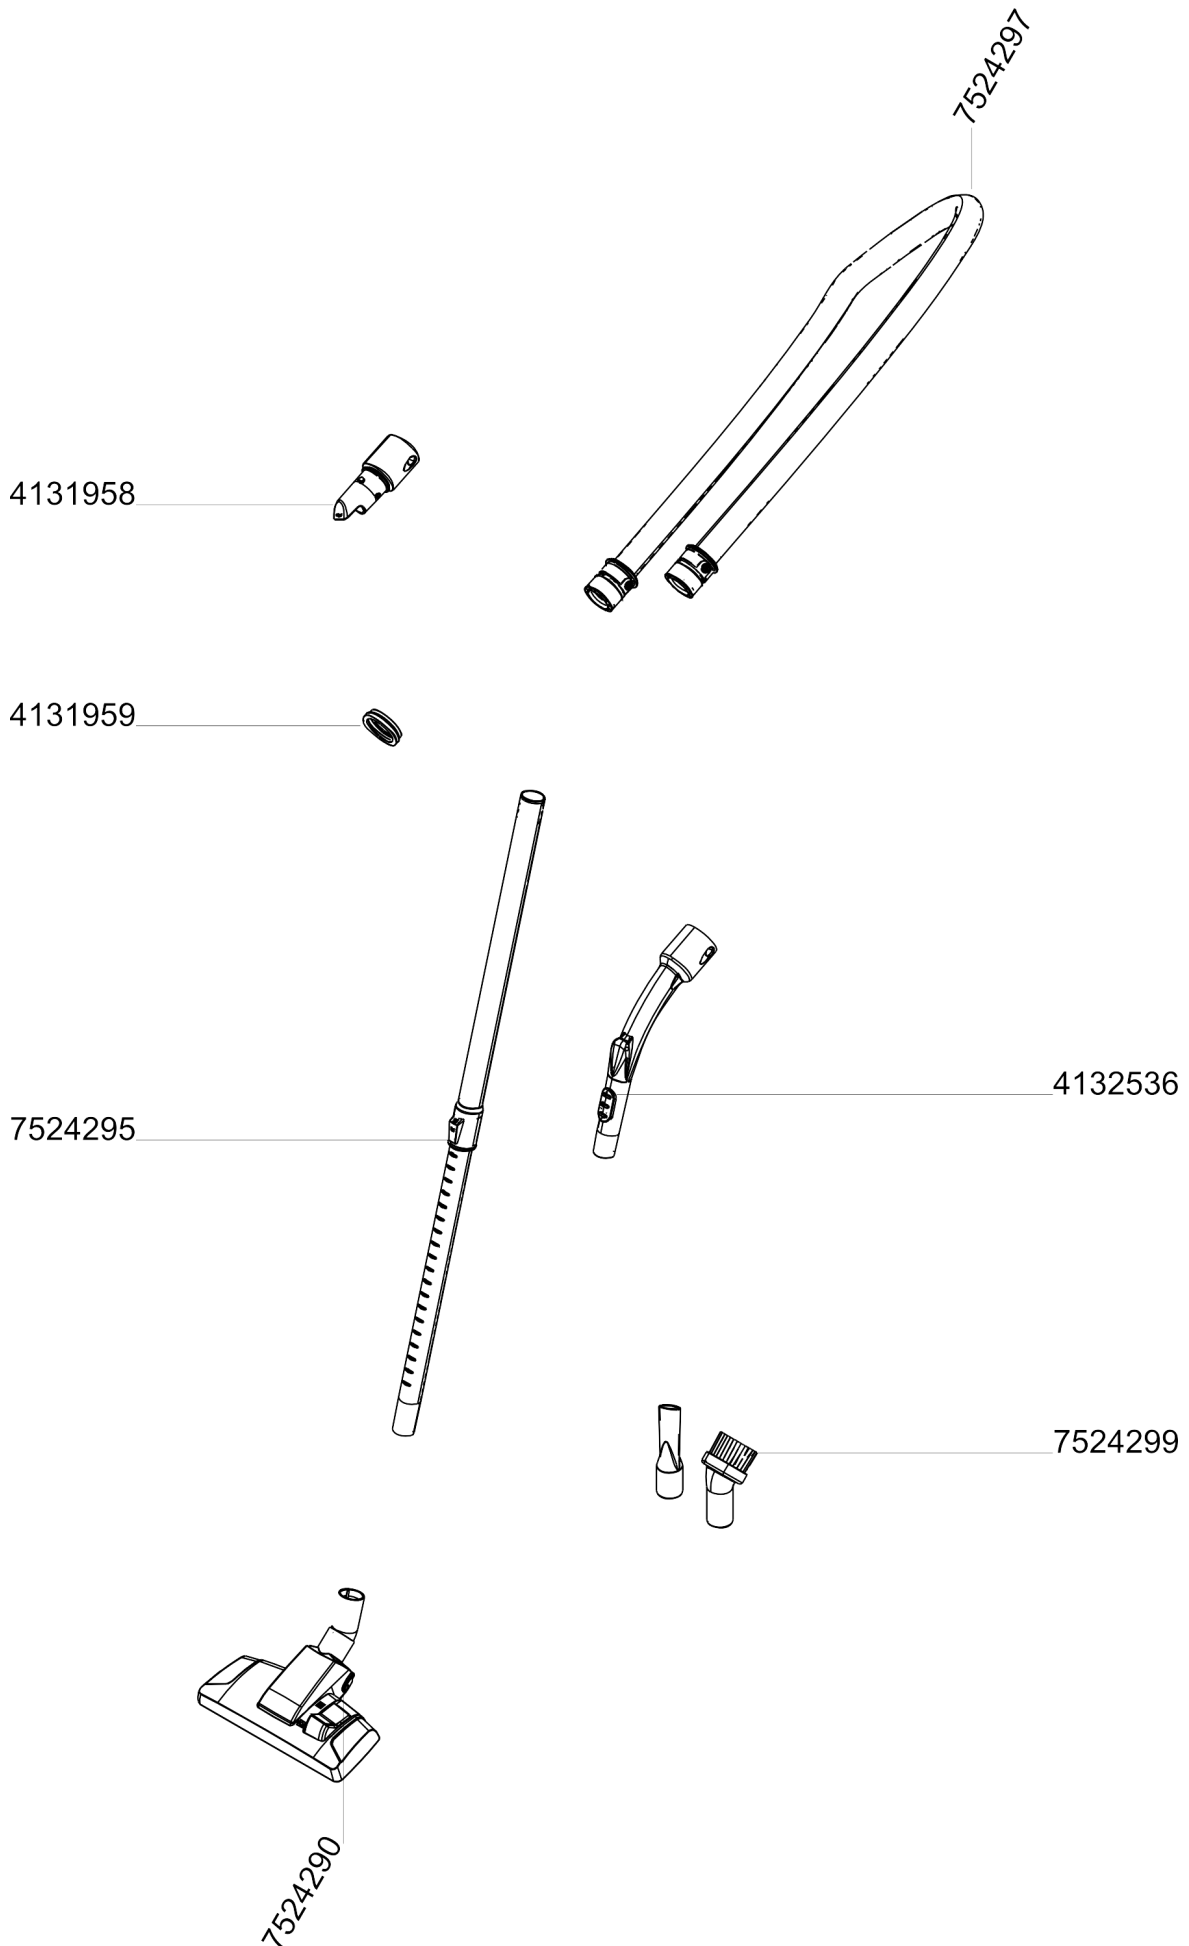

Kabelaufwicklung (4132071)

Artikelnr.	Bezeichnung	Menge	Einheit
4132270	Steckerhalter	1	PC
4132088	Knauf	1	PC
4132869	Delta PT-Schr LK As Torx 40x16	5	PC
4007480	Scheibe 4,3/12x1	1	PC

Turbineneinheit

Turbineneinheit

Artikelnr.	Bezeichnung	Menge	Einheit	verwendet in
4133228	Saugerplatte kpl	1	PC	
4132188	Dichtung ø6	1	PC	
4132510	Dichtung	1	PC	
4132006	Filterkorb	1	PC	
4132869	Delta PT-Schr LK As Torx 40x16	4	PC	
4132064	Verschluss	2	PC	
7524305	TASKI AERO 8/15 Filtertuch 5St	1	PC	
4132268	Motorturbine 230V 50/60Hz 585W	1	PC	230V 50/60Hz
4132333	Motorturbine 120V 50/60Hz 585W	1	PC	120V 50/60Hz
4132869	Delta PT-Schr LK As Torx 40x16	10	PC	
4132191	Druckfeder	1	PC	
4132043	Schalter	1	PC	
4132016	Turbinenlager	1	PC	
4132800	Turbinenhaube kpl	1	PC	
4133231	Ventil Set	1	PC	
4133229	Schalter kpl	1	PC	AERO 8, AERO 15
4133230	Schalter Plus kpl	1	PC	AERO 8 PLUS, AERO 15 PLUS
4132187	Elektronik 230V	1	PC	AERO 8 PLUS, AERO 15 PLUS / 230V 50/60Hz
4132679	Elektronik 120V	1	PC	AERO 8 PLUS, AERO 15 PLUS / 120V 50/60Hz
4132007	Filtrerrahmen	1	PC	
7524303	TASKI AERO Abluftfiltermatten 10St	1	PC	
7524304	TASKI AERO 8/15 HEPA Abluftfilter	1	PC	Option

Kessel kpl 8 (4133226)

Artikelnr.	Bezeichnung	Menge	Einheit
4132869	Delta PT-Schr LK As Torx 40x16	14	PC
4132044	Rad 130/20	2	PC
4132168	Lenkrolle kpl 50/2x16	2	PC
4132067	Düsenhalter	2	PC
4132767	Schriftzug AERO 8	2	PC
4132768	Schriftzug AERO 8 PLUS	2	PC

Kessel kpl 15 (4133227)

Artikelnr.	Bezeichnung	Menge	Einheit
4132869	Delta PT-Schr LK As Torx 40x16	14	PC
4132044	Rad 130/20	2	PC
4132168	Lenkrolle kpl 50/2x16	2	PC
4132067	Düsenhalter	2	PC
4132769	Schriftzug AERO 15	2	PC
4132770	Schriftzug AERO 15 plus	2	PC